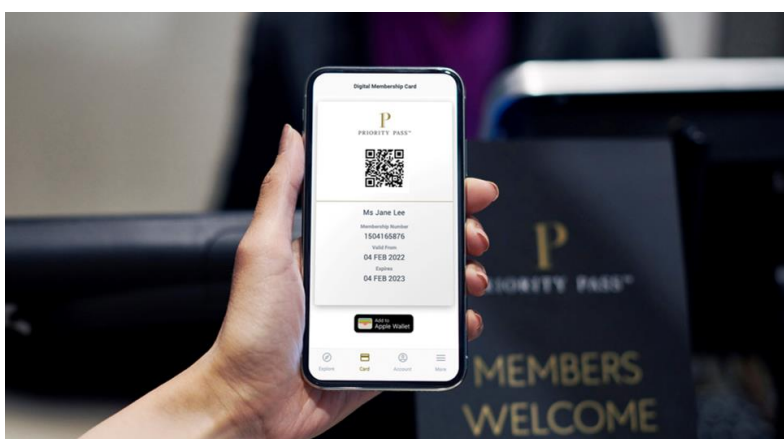

PRIORITY PASS DIGITAL

Tento jedinečný benefit vám umožňuje využívať viac ako [1600 letiskových salónikov](#) po celom svete.

Pred prvým vstupom* si aktivujte členstvo na tomto odkaze: [Activate Your Account | Priority Pass](#), kde si nastavíte užívateľské meno a heslo a uložíte fakturačné údaje a platobnú kartu World Elite.

Pre vstup do salónika stačí obsluhu predložiť kartu, ktorú máte fyzicky pri sebe alebo QR kód z [aplikácie Priority Pass](#) a letenku či palubnú vstupenku.

Aplikácia Priority Pass vám umožňuje:

- Používať digitálnu členskú kartu (QR kód) – digitálny prístup do salónikov
- Skontrolovať a aktualizovať osobné údaje online
- Prezeráť históriu návštev salónika
- Ohodnotiť salóniky, ktoré ste navštívili
- Získať aktuálne informácie o nových zážitkoch zaradených do programu
- Plus mnoho ďalších funkcií

Do aplikácie sa prihlasujete pomocou užívateľského mena a hesla, ktoré ste si nastavili pri aktivácii členstva. V aplikácii pod voľbou „Card“ nájdete digitálnu podobu členstva.

Typ karty	Členstvo	Vstup držiteľa karty	Vstup hosťa
World Elite Wealth	Bezplatné	Bezplatné	3 ročne bezplatné, ďalšie 30 EUR
World Elite Premium	Bezplatné	30 EUR	30 EUR

* Rezervácia vstupu do salónikov vopred nie je možná a vstup nie je garantovaný, záleží na kapacite salónika.

Mastercard benefity

Okrem programu Priority Pass Digital máte k dispozícii vstupy* do letiskových salónikov v rámci Mastercard benefitov za týchto podmienok: